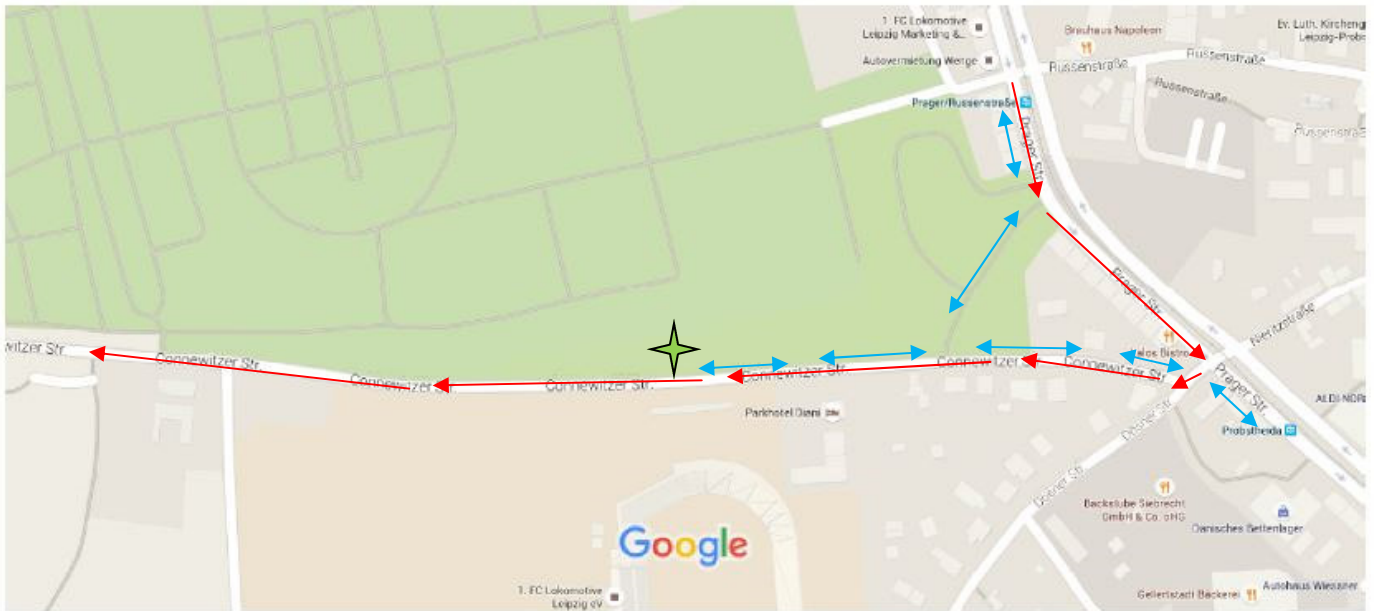

Wechselstelle 1 + 3 Connewitzer Straße

Kartendaten © 2016 GeoBasis-DE/BKG (©2009),Google 50 m

Laufstrecke

Fußweg von und zur Wechselstelle

Wechselstelle