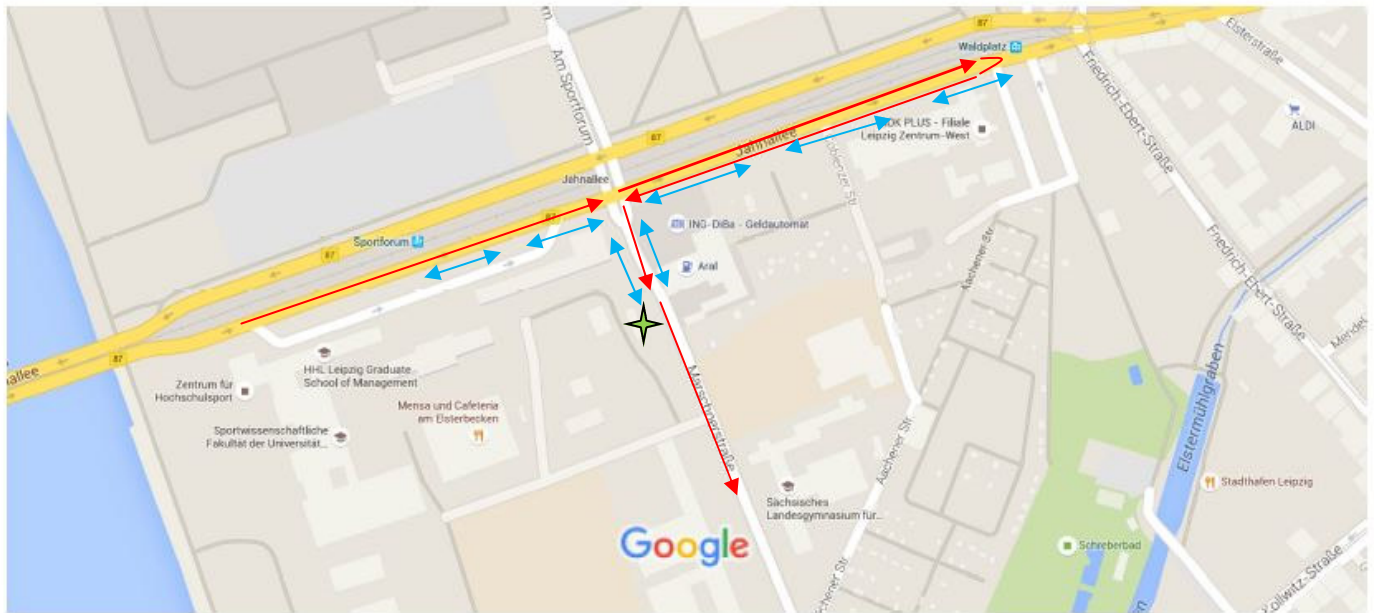

Wechselstelle 2

Kartendaten © 2016 GeoBasis-DE/BKG (©2009),Google 50 m

Legende

-  Laufstrecke
-  Fußweg von und zur Wechselstelle
-  Wechselstelle