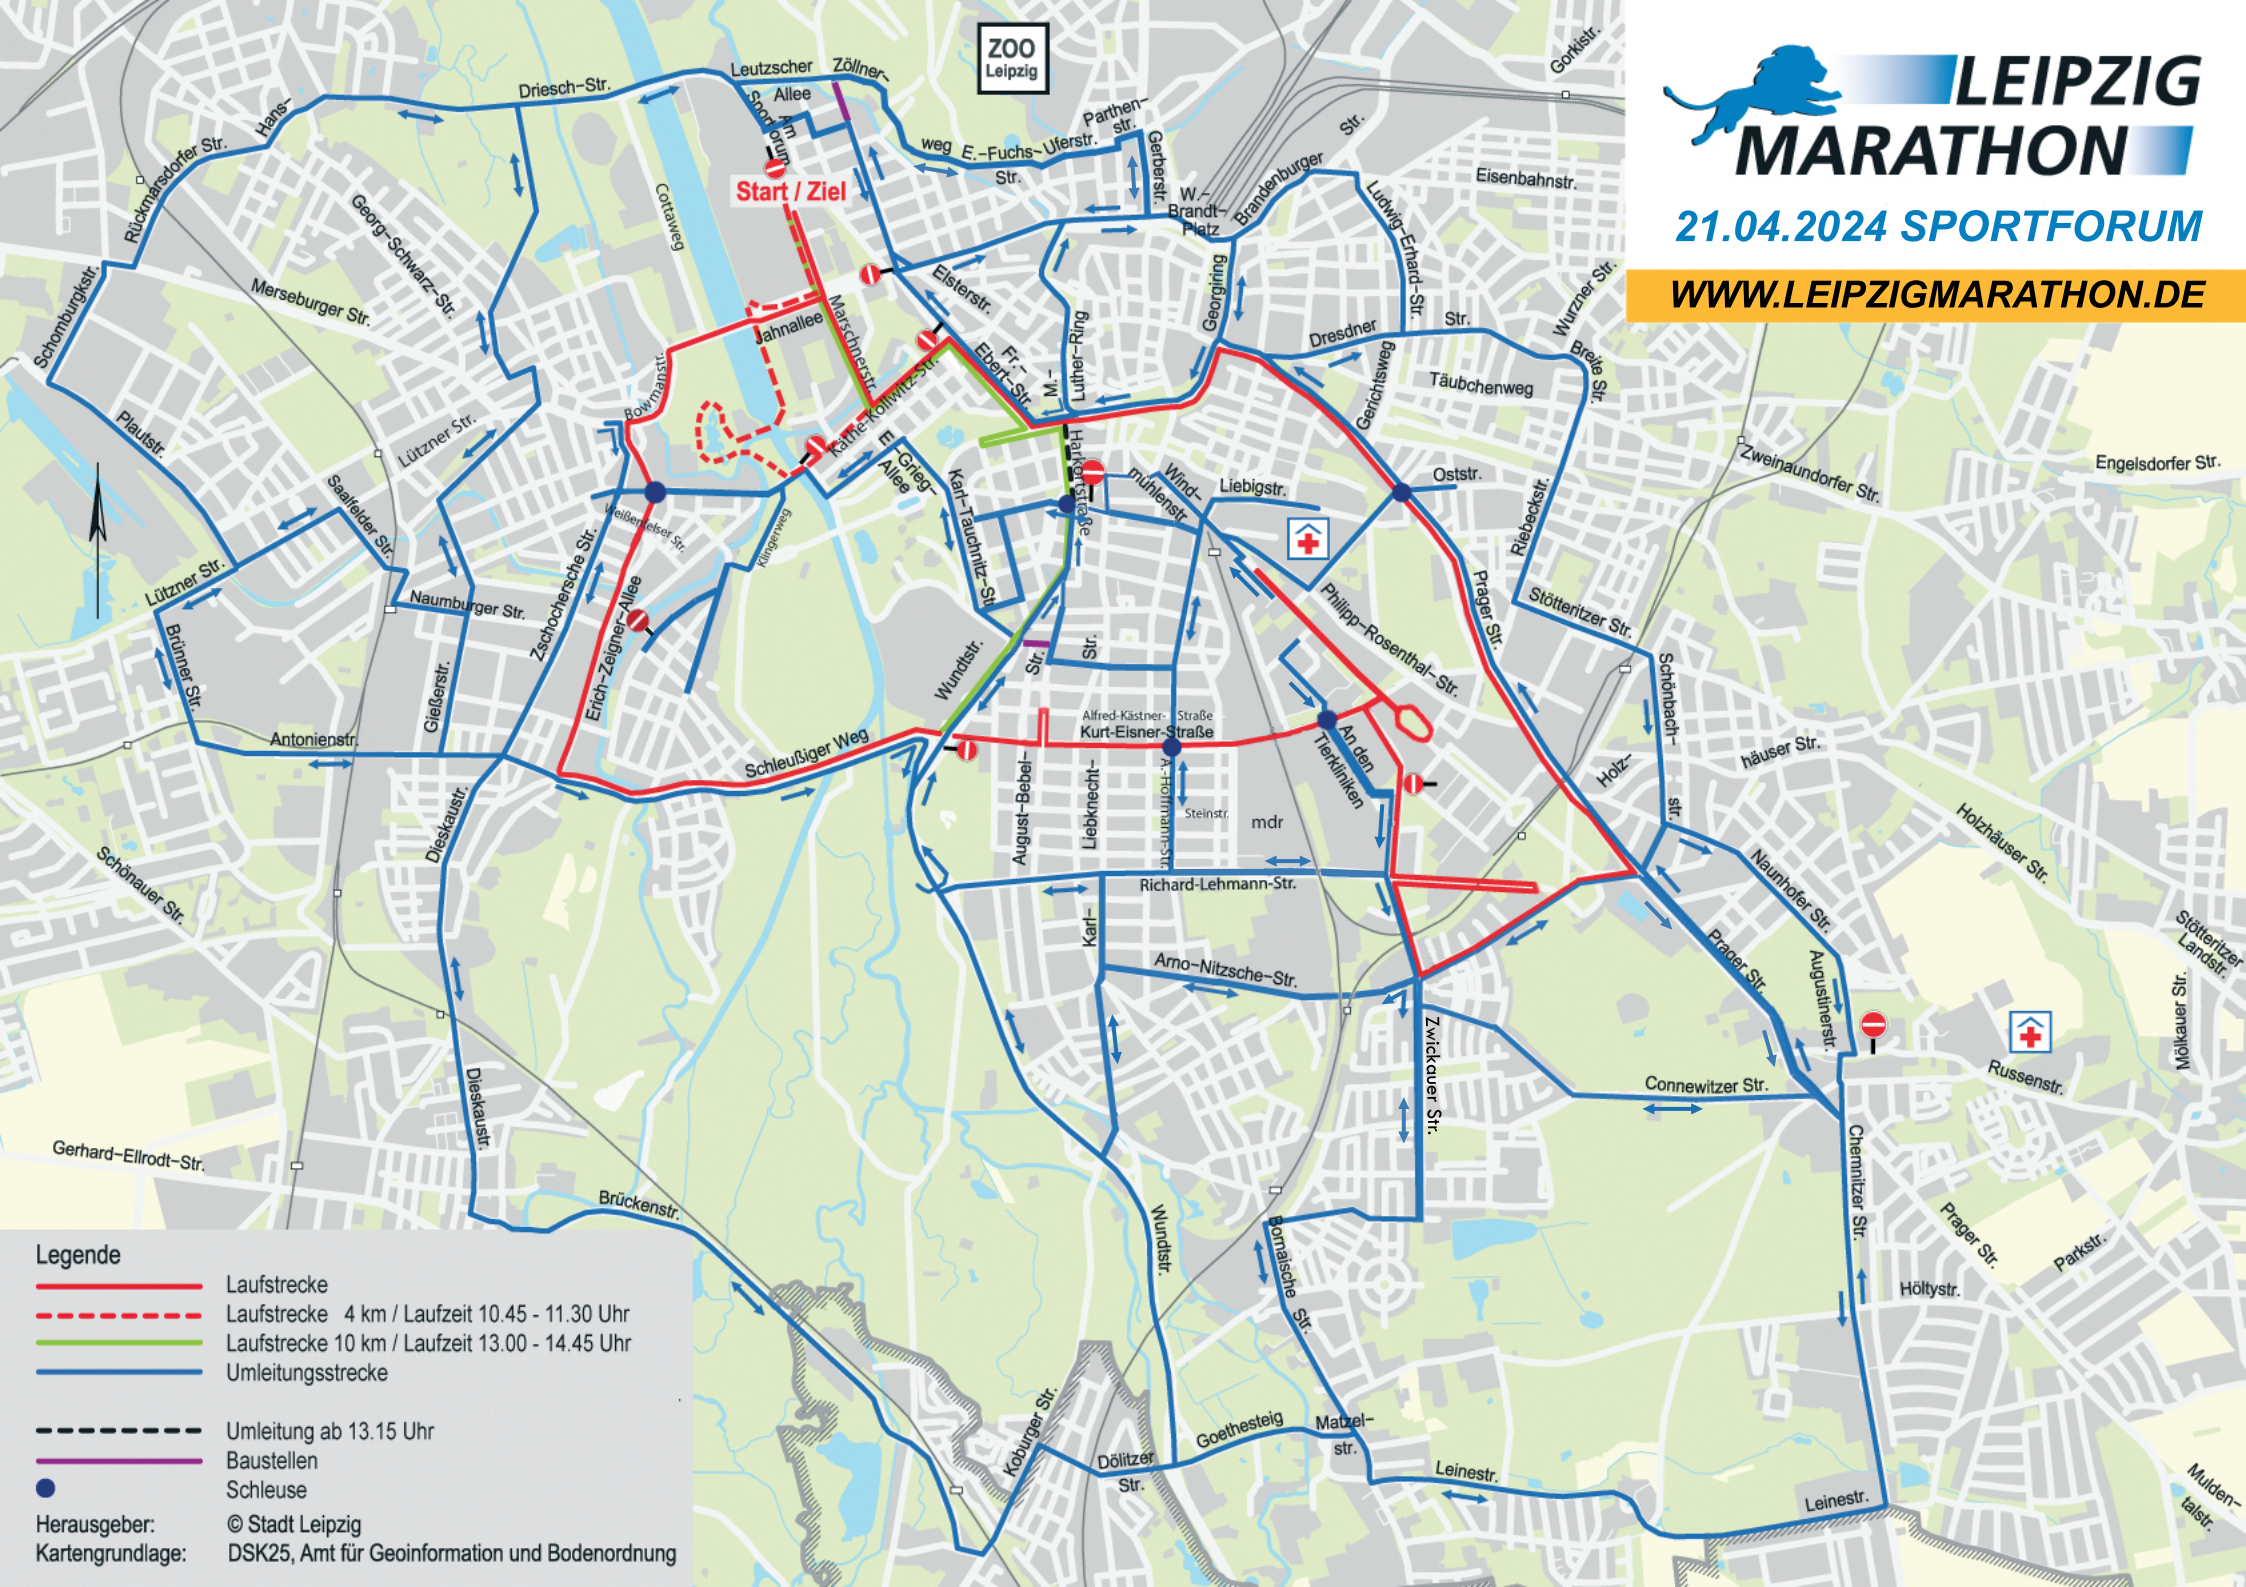

LEIPZIG MARATHON

21.04.2024 SPORTFORUM

WWW.LEIPZIGMARATHON.DE

- Legende**
- Laufstrecke
 - - - Laufstrecke 4 km / Laufzeit 10.45 - 11.30 Uhr
 - Laufstrecke 10 km / Laufzeit 13.00 - 14.45 Uhr
 - Umleitungsstrecke
 - - - Umleitung ab 13.15 Uhr
 - Baustellen
 - Schleuse
- Herausgeber: © Stadt Leipzig
 Kartengrundlage: DSK25, Amt für Geoinformation und Bodenordnung